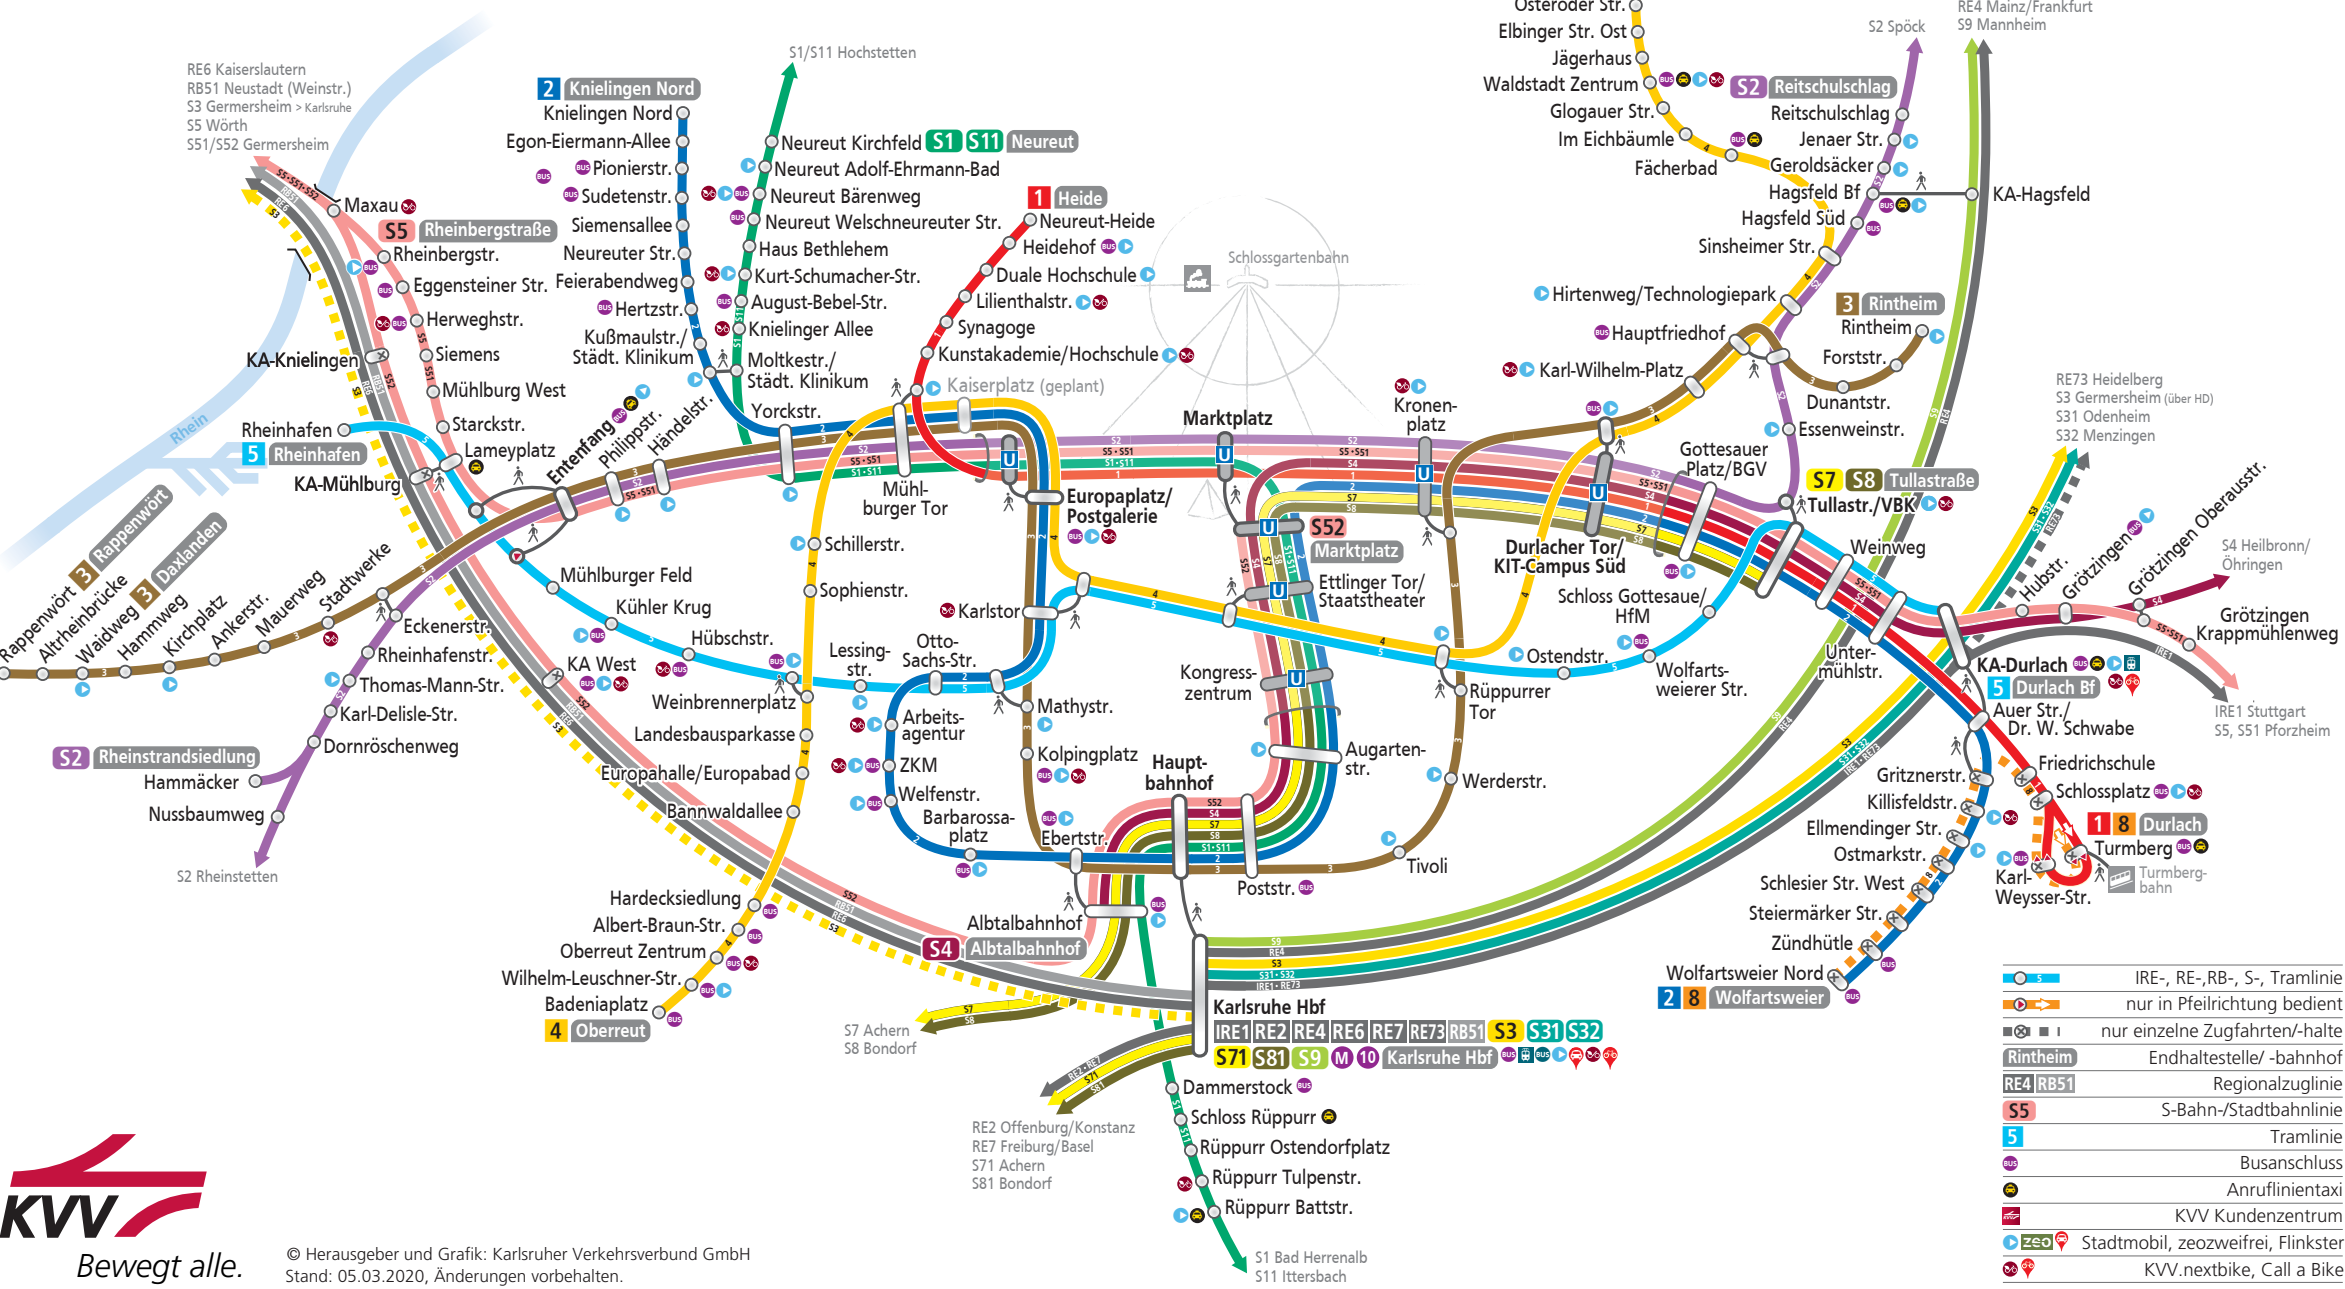

Linienetzplan

	IRE-, RE-, RB-, S-, Tramlinie
	nur in Pfeilrichtung bedient
	nur einzelne Zugfahrten/-halte
	Endhaltestelle/-bahnhof
	Regionalzuglinie
	S-Bahn-/Stadtbahnlinie
	Tramlinie
	Busanschluss
	Anrufinlientaxi
	KVV Kundenzentrum
	Stadtmobil, zeozweifrei, Flinkster
	KVV.nextbike, Call a Bike